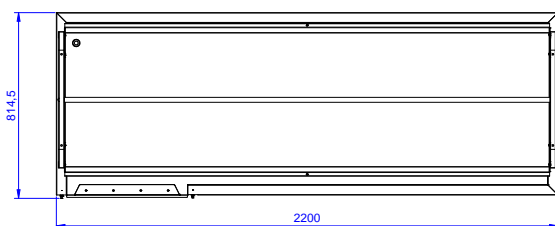

Zkrácená specifikace**Položka č.**

Konstrukce z nerez oceli AISI304. Čtyři čtvercové 40x40mm výškově stavitelné nohy. Třístranný spojovací rám.

Jednopatrová nástavba na mycí koše. 2 otvory na odpad s gumovým okrajem. Pro připojení k dopravníku na levé přední straně. Směr posuvu koše: zprava doleva.

SCHVÁLENO: _____

Zepředu

Boční

Shora

Hlavní informace

Vnější rozměry, Šířka	2200 mm
865338 (BHST2208R)	
Vnější rozměry, Hloubka	800 mm
Vnější rozměry, Výška	1551 mm
Netto váha:	18 kg
Směr posunu koše:	zprava doleva