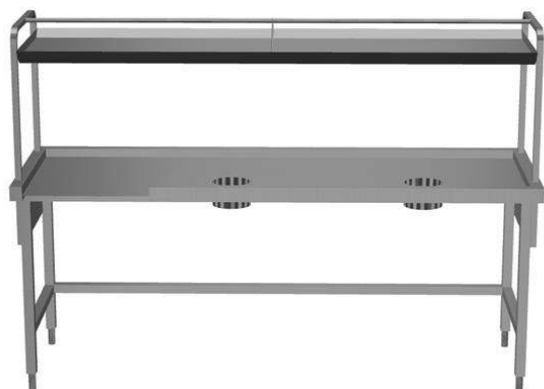

**Manipulační stoly k myčkám
Příjmový/třídící stůl k průběžným a
tunelovým košovým myčkám, P>L,
2200x800mm**

POL. #: _____

MODEL #: _____

PROJEKT # _____

SIS # _____

AIA # _____

**865338 (BHST2208R)**

Nerezový příjmový/třídící stůl s nástavbou na koše, 2 otvory na odpad, posun zprava doleva pro napojení na dopravník či průběžné stoly na levé přední straně, 2200mm.

Zkrácená specifikace**Položka č.**

Konstrukce z nerez oceli AISI304. Čtyři čtvercové 40x40mm výškově stavitelné nohy. Třístranný spojovací rám.

Jednopatrová nástavba na mycí koše. 2 otvory na odpad s gumovým okrajem. Pro připojení k dopravníku na levé přední straně. Směr posuvu koše: zprava doleva.

Konstrukce

- Hladké leštěné povrchy usnadňující čištění.
- Zvýšené okraje ze všech stran zamezují náhodnému pádu/shození nádobí ze stolu a stékání vody.
- Konstrukce z ušlechtilé nerez oceli AISI 304 s nerezovými nohami ze čtvercových profilů 40x40mm.
- Standardně 1 nebo 2 otvory na odpad s gumovým okrajem (dle délky modelu).
- Třídící stůl dodáván s nástavbou na plnění mycích košů, které lze naklopit směrem k mytí nádobí nebo směrem k příjmu nádobí.

SCHVÁLENO: _____

Zepředu

Boční

Shora

Hlavní informace

Vnější rozměry, Šířka	2200 mm
865338 (BHST2208R)	
Vnější rozměry, Hloubka	800 mm
Vnější rozměry, Výška	1551 mm
Netto váha:	18 kg
Směr posunu koše:	zprava doleva