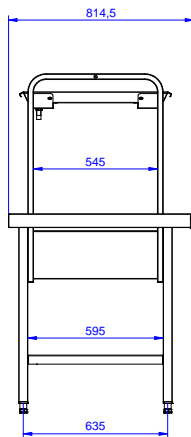

Zkrácená specifikace**Položka č.**

Konstrukce z nerez oceli AISI304. Čtyři čtvercové 40x40mm výškově stavitelné nohy. Třístranný spojovací rám.

Jednopatrová nástavba na mycí koše. 2 otvory na odpad s gumovým okrajem. Pro připojení k dopravníku na levé přední straně. Směr posuvu koše: zprava doleva.

Udržitelnost

- Extra příslušenství: dráha na podnosy, skluz na příbory nebo další otvor na odpad.

Extra příslušenství

- Stěrka na talíře. PNC 855297
- Police na talíře/koše pro příjmový/třídící stůl 2200mm. PNC 865377
- Dráha na podnosy na příjmové/třídící stoly, nerezová (k instalaci ze strany zákazníka/číšníkù), 2200mm. PNC 865381
- Skluz na příbory (k instalaci na dráhu na podnosy). PNC 865383
- Sada pro uchycení 2 čtvercových nohou do podlahy. PNC 865386
- Nerezová odnímatelná deska se zvýšenými okraji pro vedení mycích košů (používá se pro propojení 2 mycích stolů k myčkám). PNC 865418
- Nerezová odnímatelná deska s otvorem na odpad, se zvýšenými okraji pro vedení mycích košů (používá se pro propojení 2 mycích stolů k myčkám). PNC 865419

SCHVÁLENO: _____

Zepředu

Boční

Shora

Hlavní informace

Vnější rozměry, Šířka	2200 mm
865338 (BHST2208R)	
Vnější rozměry, Hloubka	800 mm
Vnější rozměry, Výška	1551 mm
Netto váha:	18 kg
Směr posunu koše:	zprava doleva