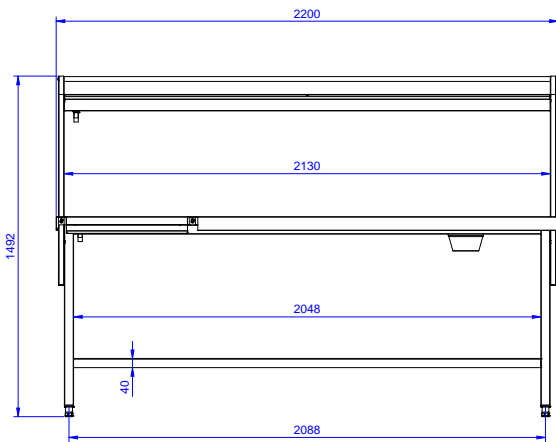

Zkrácená specifikace**Položka č.**

Konstrukce z nerez oceli AISI304. Čtyři čtvercové 40x40mm výškově stavitelné nohy. Třístranný spojovací rám.

Jednopatrová nástavba na mycí koše. 2 otvory na odpad s gumovým okrajem. Pro připojení k dopravníku na levé přední straně. Směr posuvu koše: zprava doleva.

Konstrukce

- Hladké leštěné povrchy usnadňující čištění.
- Zvýšené okraje ze všech stran zamezují náhodnému pádu/shození nádobí ze stolu a stékání vody.
- Konstrukce z ušlechtilé nerez oceli AISI 304 s nerezovými nohami ze čtvercových profilů 40x40mm.
- Standardně 1 nebo 2 otvory na odpad s gumovým okrajem (dle délky modelu).
- Třídící stůl dodáván s nástavbou na plnění mycích košů, které lze naklopit směrem k mytí nádobí nebo směrem k příjmu nádobí.

Udržitelnost

- Extra příslušenství: dráha na podnosy, skluz na příbory nebo další otvor na odpad.

Extra příslušenství

- Stěrka na talíře. PNC 855297
- Police na talíře/koše pro příjmový/třídící stůl 2200mm. PNC 865377
- Dráha na podnosy na příjmové/třídící stoly, nerezová (k instalaci ze strany zákazníka/číšníkù), 2200mm. PNC 865381
- Skluz na příbory (k instalaci na dráhu na podnosy). PNC 865383
- Sada pro uchycení 2 čtvercových nohou do podlahy. PNC 865386
- Nerezová odnímatelná deska se zvýšenými okraji pro vedení mycích košů (používá se pro propojení 2 mycích stolů k myčkám). PNC 865418
- Nerezová odnímatelná deska s otvorem na odpad, se zvýšenými okraji pro vedení mycích košů (používá se pro propojení 2 mycích stolů k myčkám). PNC 865419

SCHVÁLENO: _____

Zepředu

Boční

Shora

Hlavní informace

Vnější rozměry, Šířka	2200 mm
865338 (BHST2208R)	
Vnější rozměry, Hloubka	800 mm
Vnější rozměry, Výška	1551 mm
Netto váha:	18 kg
Směr posunu koše:	zprava doleva